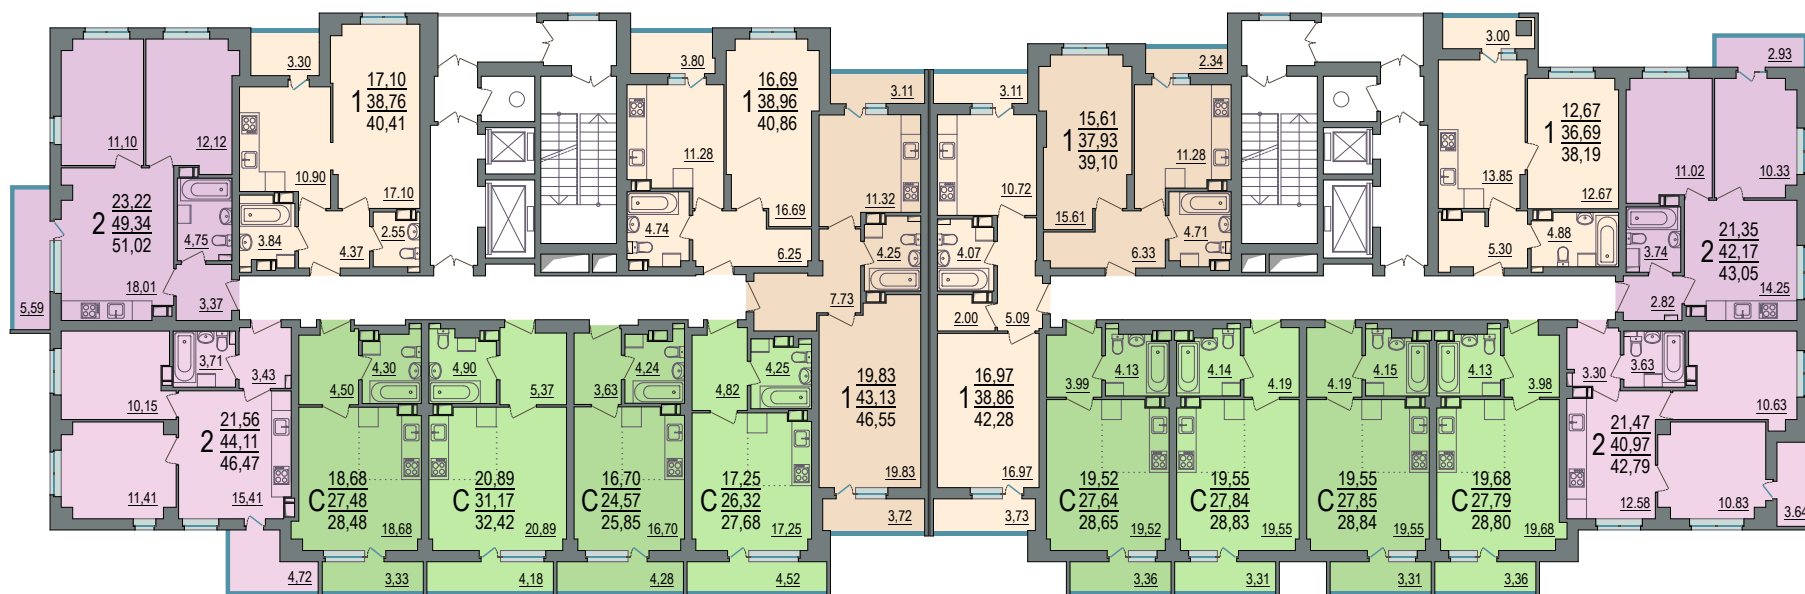

План 2 этажа

Студии 25,2 – 32,4 м²	1 комн. 37,7 – 46,5 м²	2 комн. 42,5 – 51,0 м²
--------------------------	---------------------------	---------------------------