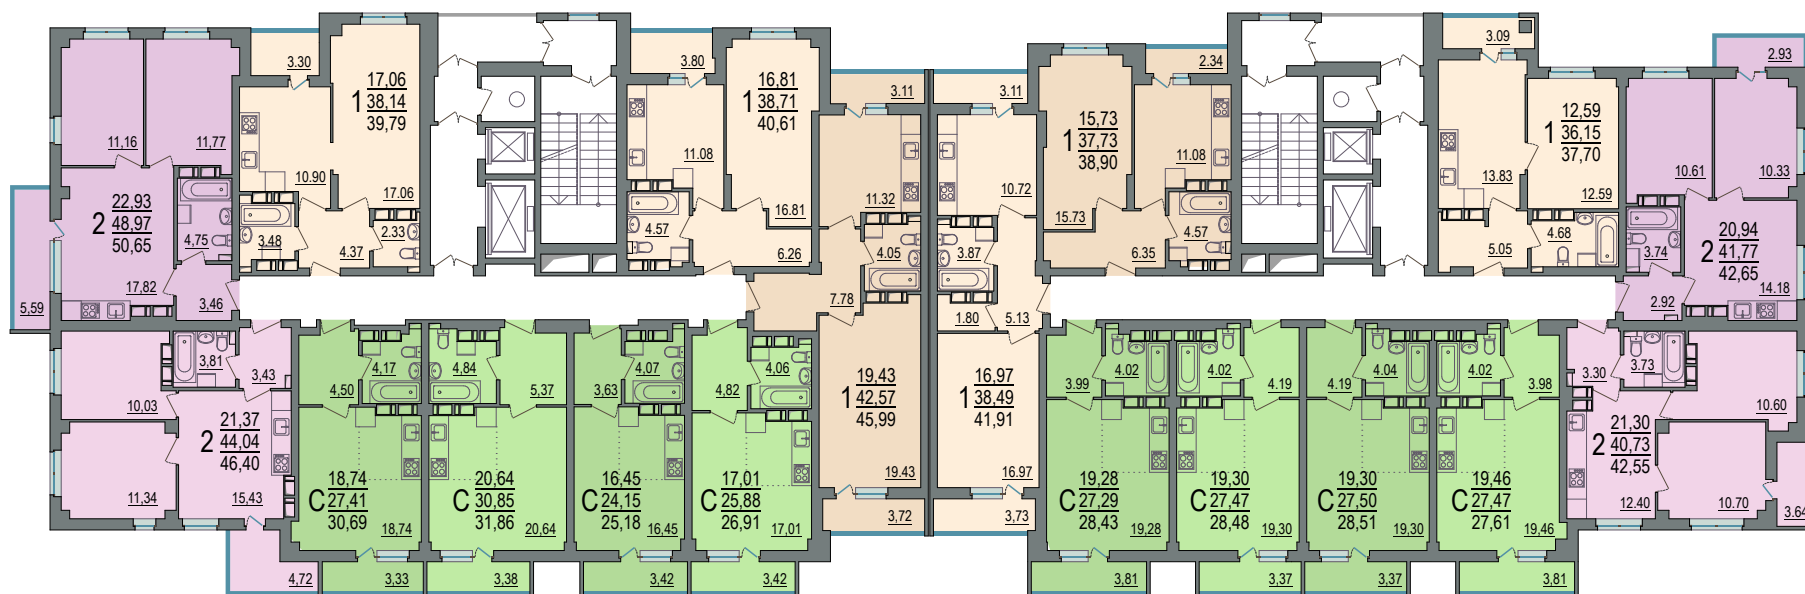

План 16 этажа

Студии 25,2 – 32,4 м ²	1 комн. 37,7 – 46,5 м ²	2 комн. 42,5 – 51,0 м ²
--------------------------------------	---------------------------------------	---------------------------------------