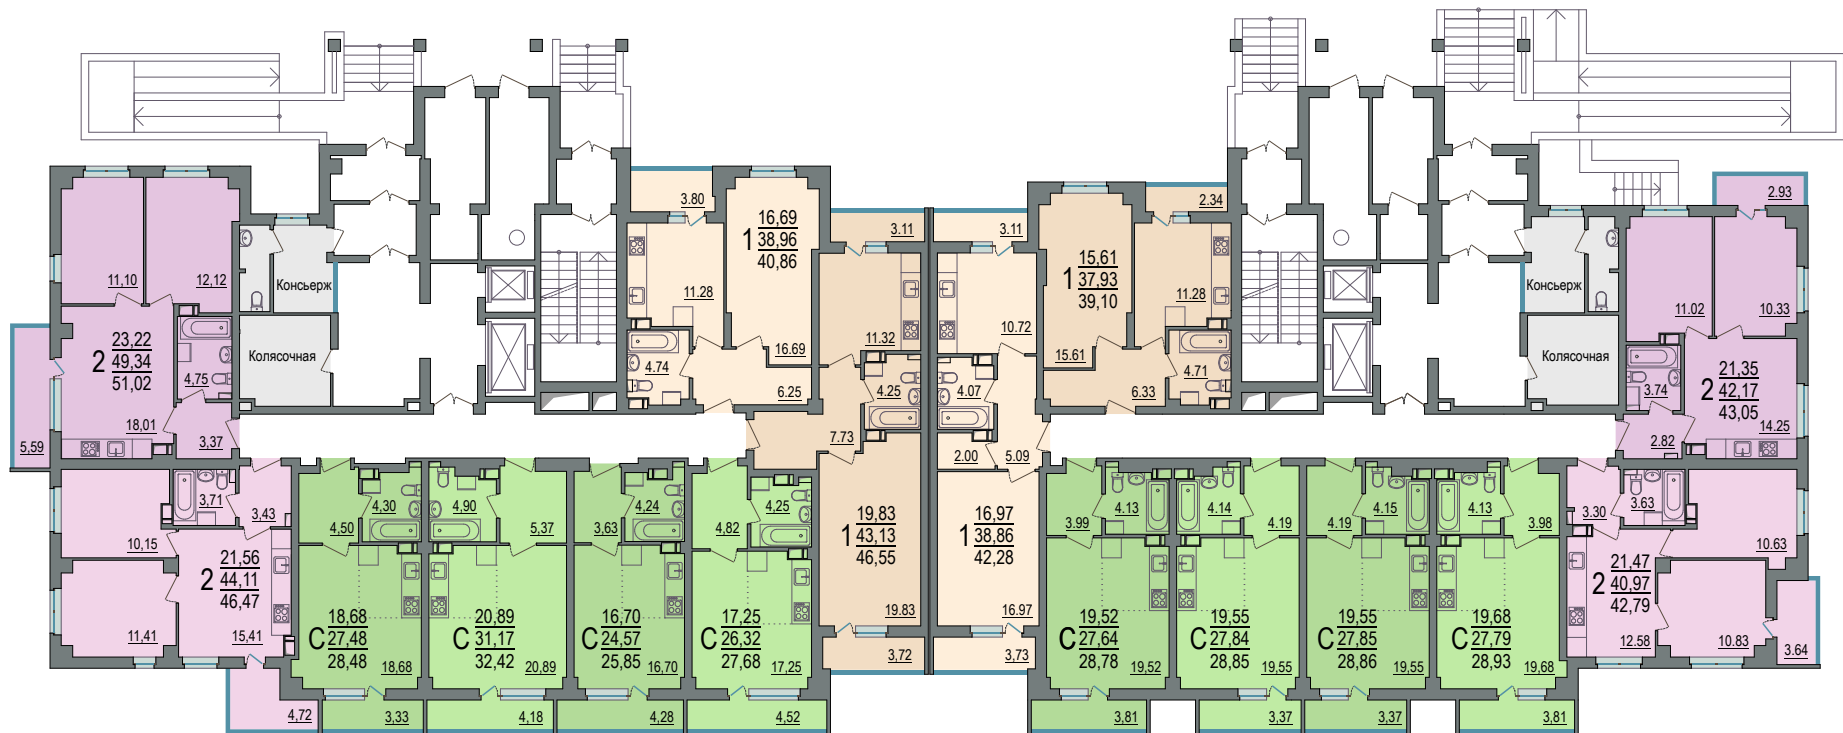

План 1 этажа

Студии 25,2 – 32,4 м²	1 комн. 37,7 – 46,5 м²	2 комн. 42,5 – 51,0 м²
--------------------------	---------------------------	---------------------------